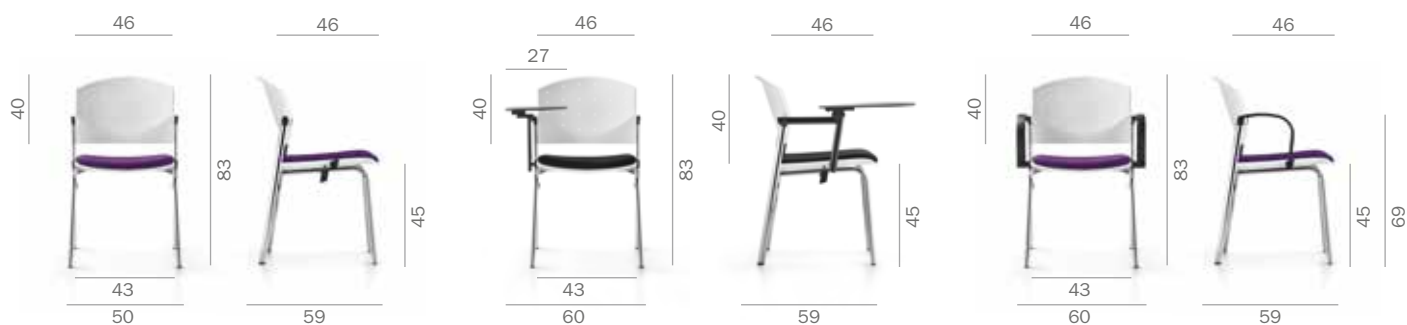

MASSE | MEASUREMENTS