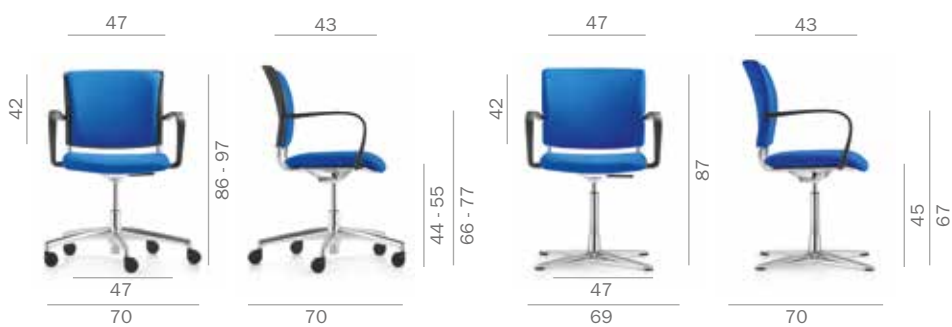

KONFERENZ | CONFERENCE

Polstervarianten <i>Upholstery variants</i>	Sitz und Rückenlehne gepolstert <i>Seat and backrest upholstered</i>	Vollpolster <i>fully upholstered</i>	Sitz gepolstert, Rückenlehne mit Netzbezug <i>Seat upholstered, backrest with mesh cover</i>
Kunststoff-Farben <i>Plastic colours</i>	Standard: Schwarz/<i>Black</i> Option: Weiß/<i>White</i>	Standard: Schwarz/<i>Black</i> Option: Weiß/<i>White</i>	Standard: Schwarz/<i>Black</i> Option: Weiß/<i>White</i>
Fußkreuz <i>Base</i>	Standard: 5-Stern/<i>5-star</i> Option: 4-Stern/<i>4-star</i>	Standard: 5-Stern/<i>5-star</i> Option: 4-Stern/<i>4-star</i>	Standard: 5-Stern/<i>5-star</i> Option: 4-Stern/<i>4-star</i>
Mechanik <i>Mechanism</i>	Conference-Relax	Conference-Relax	Conference-Relax